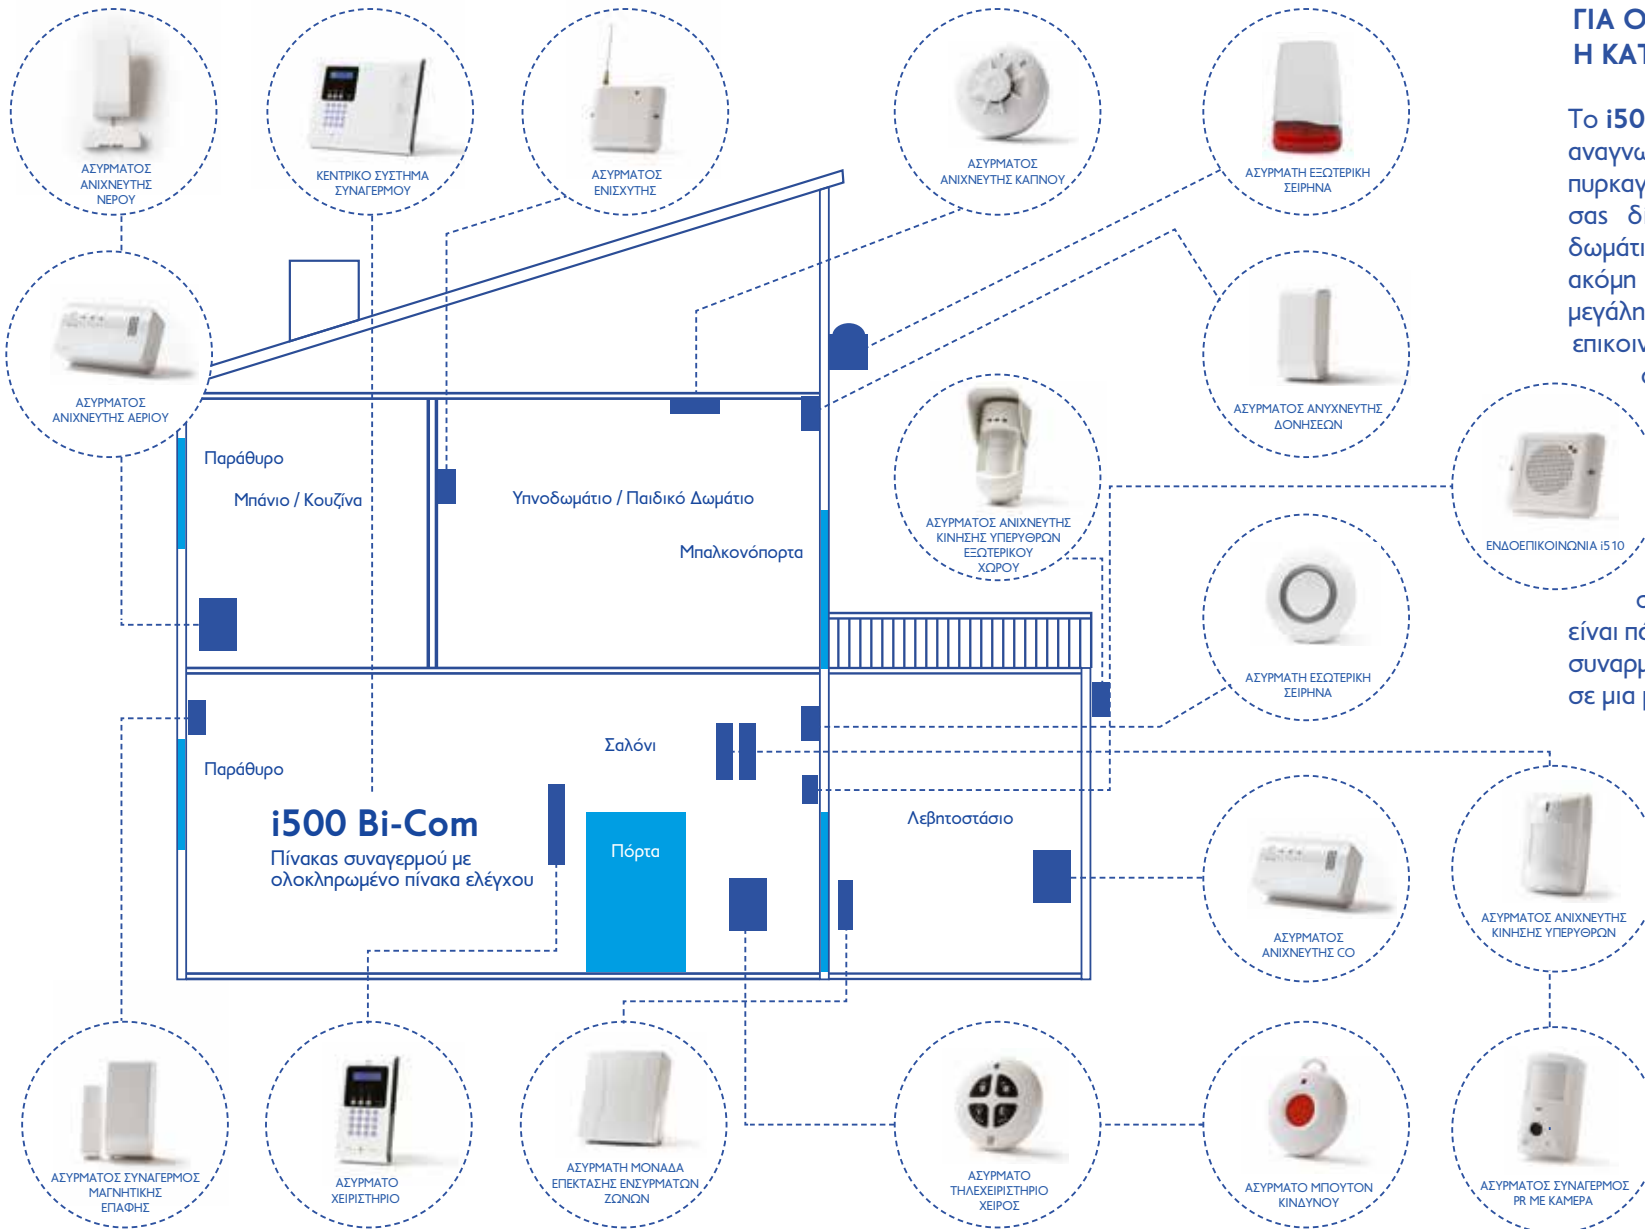

ΕΞΑΣΦΑΛΙΖΕΙ ΥΨΗΛΗ ΠΡΟΣΤΑΣΙΑ

info@cm-security.gr
www.cm-security.gr

ΑΣΦΑΛΕΙΑ ΓΙΑ ΤΟ ΣΠΙΤΙ ΣΑΣ:

- + Έλεγχος και παρακολούθηση μέσω smartphone
- + Προστασία από διάρρηξη, πυρκαγιά, αέριο, νερό
- + Εύκολο στην εγκατάσταση, ευέλικτο για περαιτέρω εξέλιξη